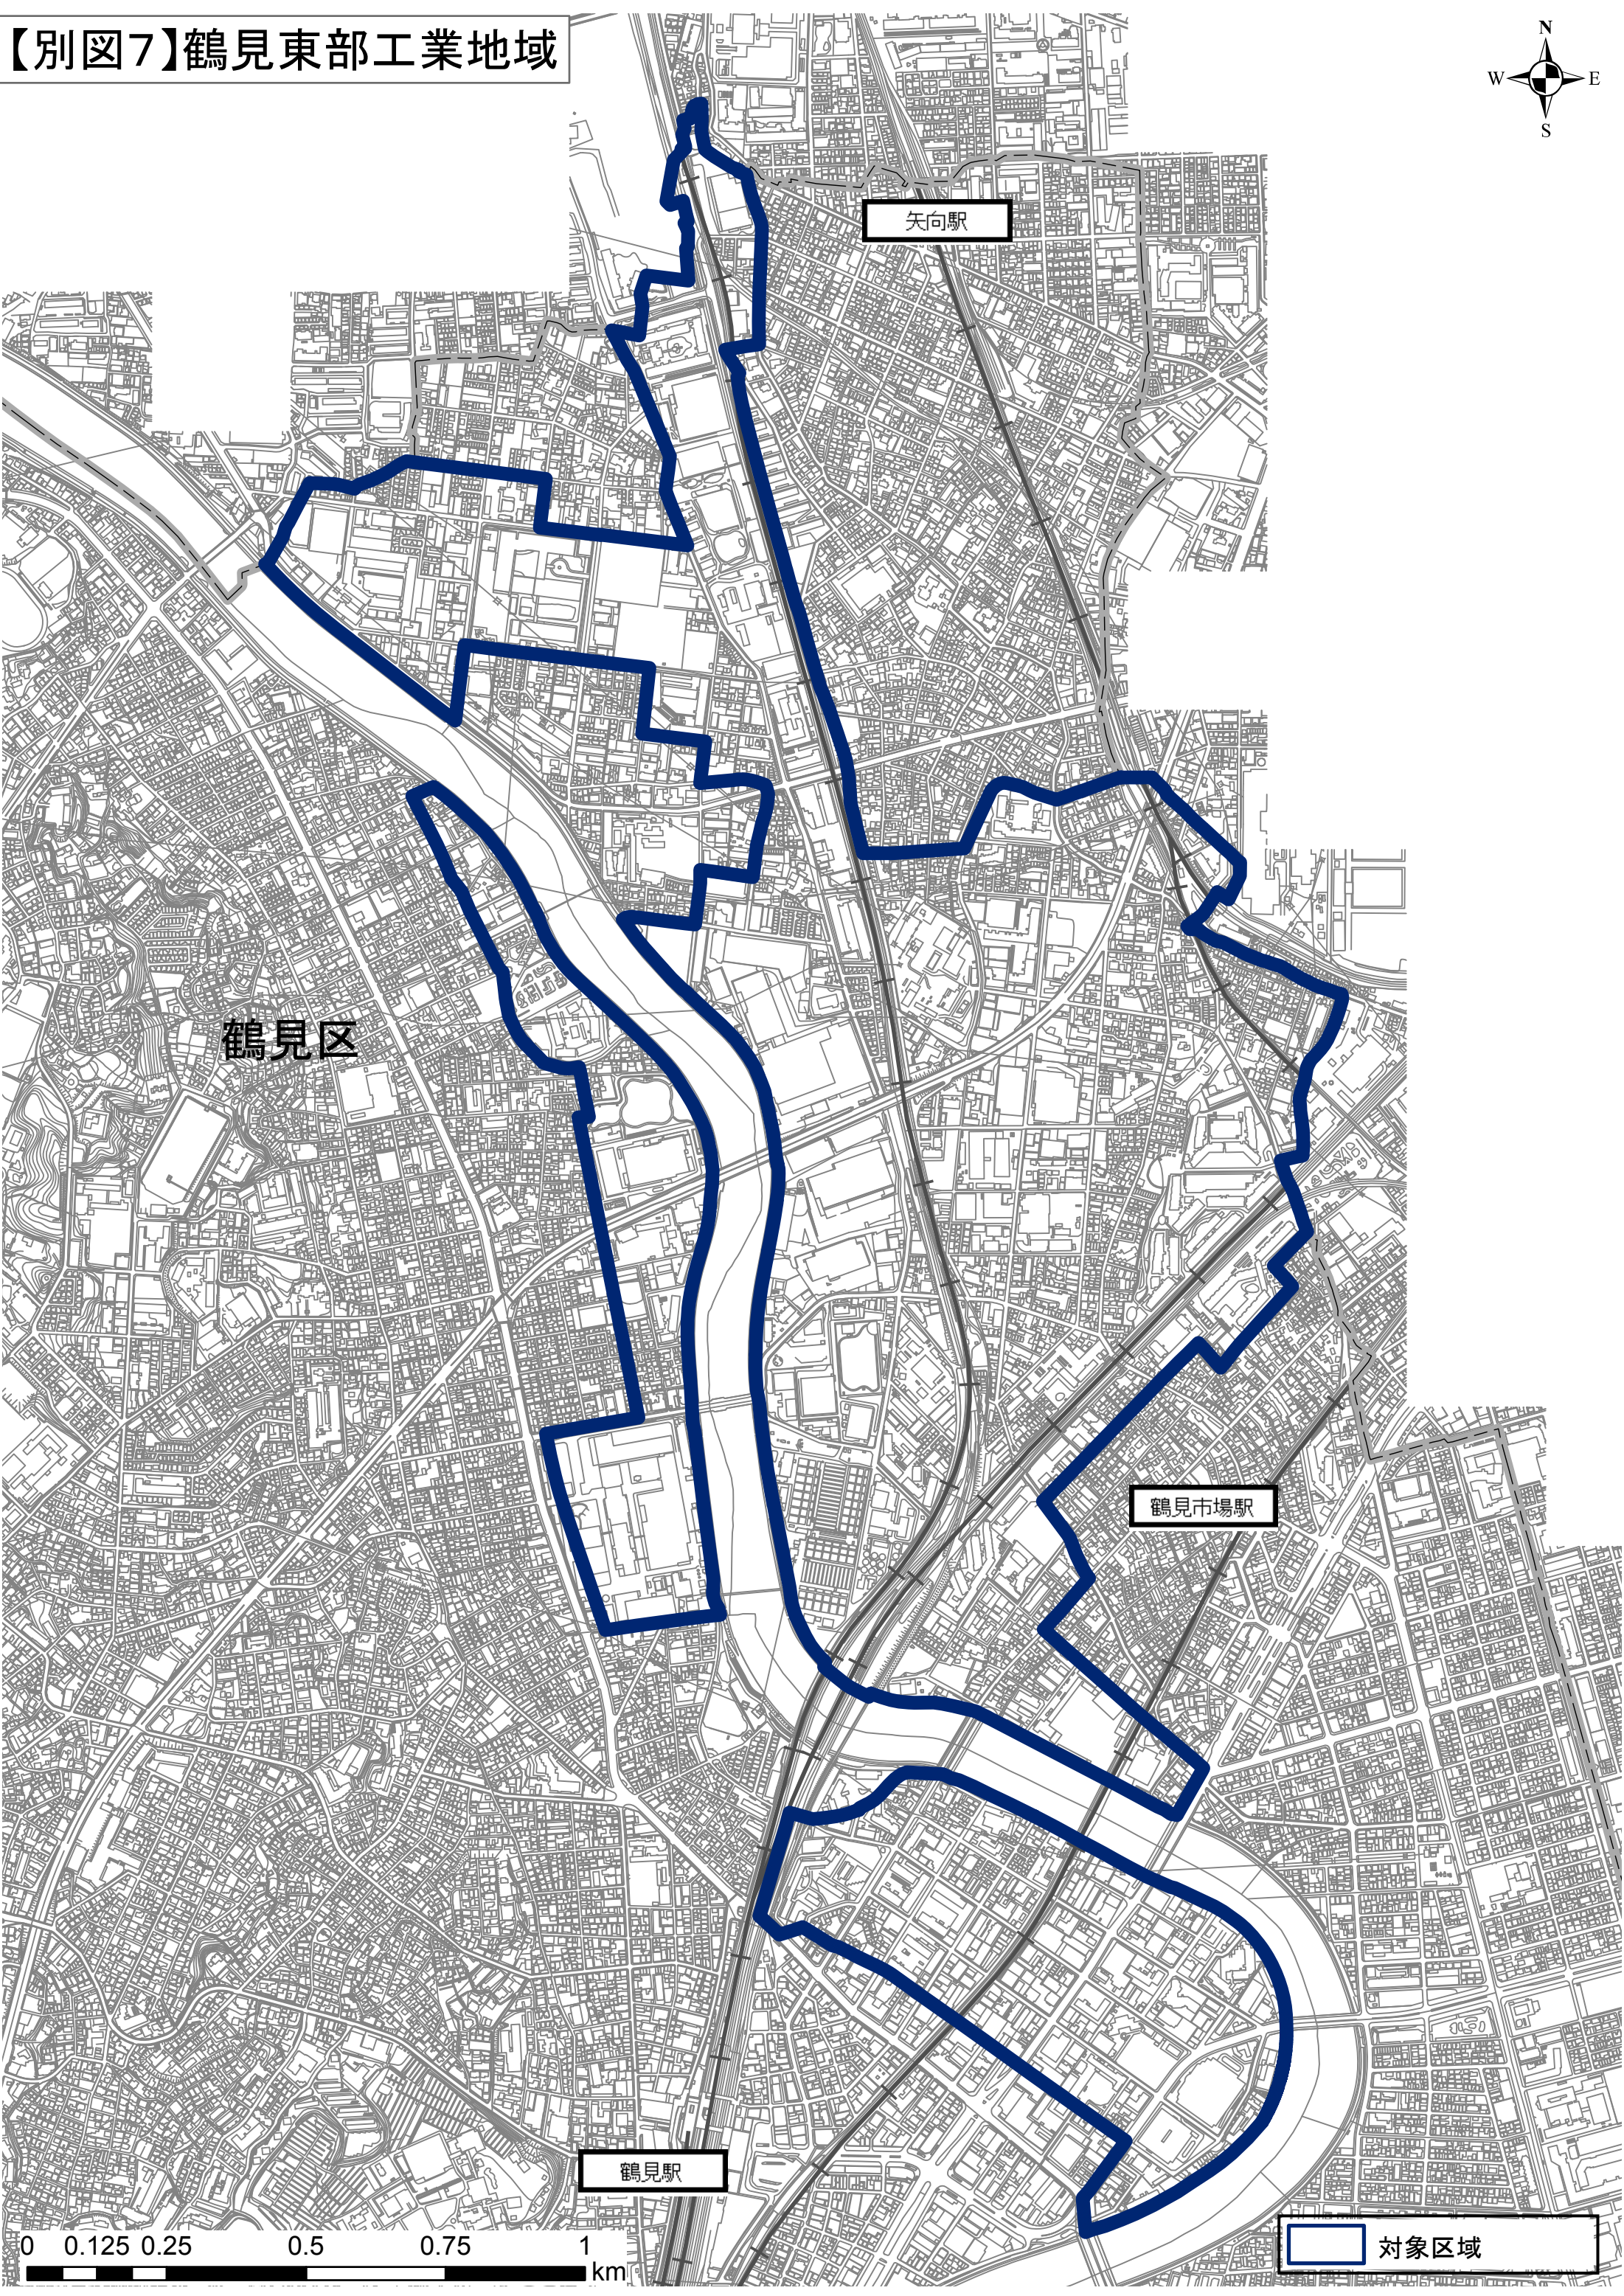

【別図7】鶴見東部工業地域

矢向駅

鶴見区

鶴見市場駅

鶴見駅

0 0.125 0.25 0.5 0.75 1 km

対象区域